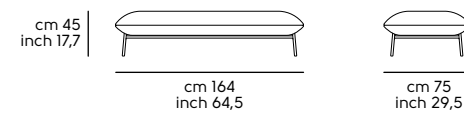

Pouf Area B2 M TS