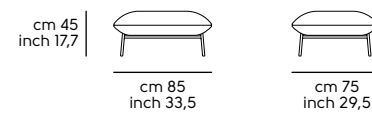

Collezione Area - Area Collection

La collezione Area è caratterizzata da una leggera struttura in metallo che sostiene i cuscini imbottiti. La seduta è disponibile con o senza braccioli e può essere rivestita scegliendo tra tutta la cartella materiali Midj. La collezione comprende: divano a due o tre posti, poltrona, dormeuse e pouf.

The Area collection is characterized by a light metal structure that supports the padded cushions. There seat is available with or without armrests and can be upholstered by choosing from the fabrics and faux leather of the Midj samples book. The collection includes: two- or three-seater sofa, armchair, dormeuse and pouf.

Pouf Area B1 M TS